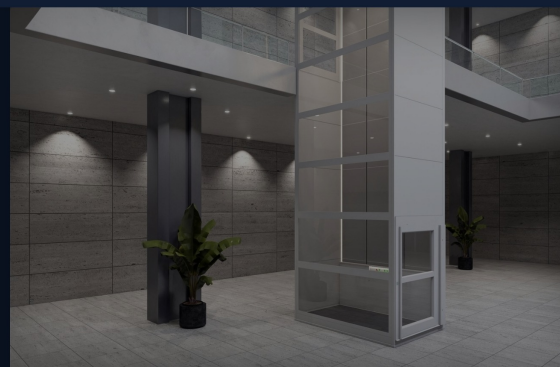

BARDUVA — PRODUCT LIJN 5

VB 1000

GOEDERENLIFT

Capaciteit	1.000 kg	Platform afmetingen Op maat ✓
Platform	2.470 × 1.400 mm	
Aandrijving	Schroef	
Certificering	Cargo + Passagiers ✓	
Toepassing	Zorg · Hotel · Industrie	

Gecertificeerd voor goederentransport én
personeenvervoer.

Rolstoel ✓

Scootmobiel ✓

Brancard ✓